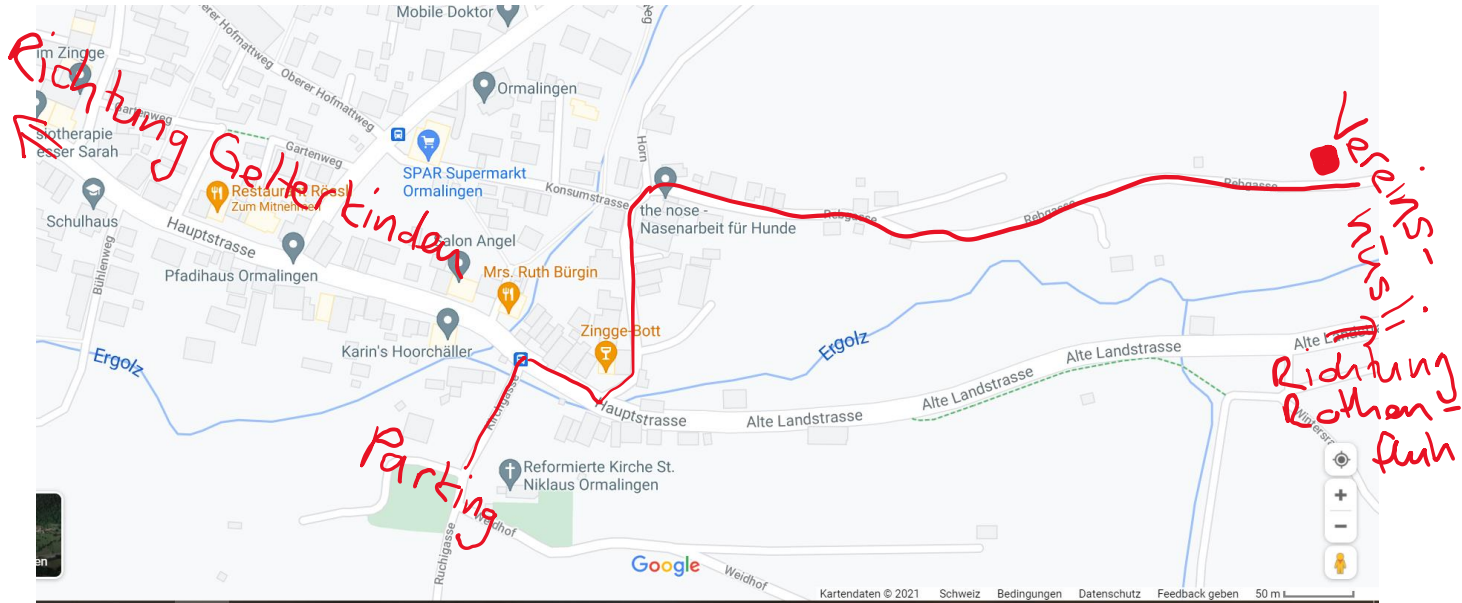

Es gibt Parkmöglichkeiten bei der Kirche Ormalingen. Fussweg ca. 15 Minuten (siehe Wegbeschreibung).

Wir hoffen auf viele Anmeldungen und wünschen euch eine gute Zeit.

Bis bald und liebe Grüsse

Für den NVVO-Vorstand

Natur- und Vogelschutzverein
Ormalingen NVVO

Parkmöglichkeiten befinden sich bei der reformierten Kirche in Ormalingen. Von dort kann man zu Fuss zum Vereinshüsi gehen.

Fussweg Kirche - Vereinshüsi: Kirchgasse abwärts zur Hauptstrasse, dann wenige Meter der Hauptstrasse entlang in Richtung Rothenfluh folgen, auf der linken Seite in die Mühlegasse einbiegen, Mühlegasse hochgehen und dann rechts in die Rebgasse abbiegen. Bei der Verzweigung am Rande des Siedlungsgebiets rechts halten und dem Mergelweg bis zum Vereinshüsi folgen. Dauer: ca. 15 Minuten